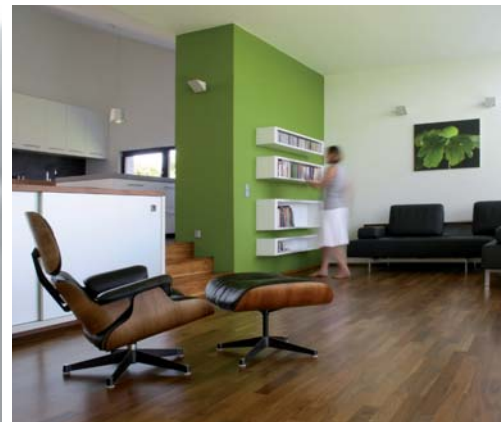

Haus Schierle / Gerzen

Haus Schierle / Gerzen

Büro der Fine Result GmbH / München

Washbecken „Slim Line“

Büromöbelkollektion „Slot“

13. JANUAR 2010
